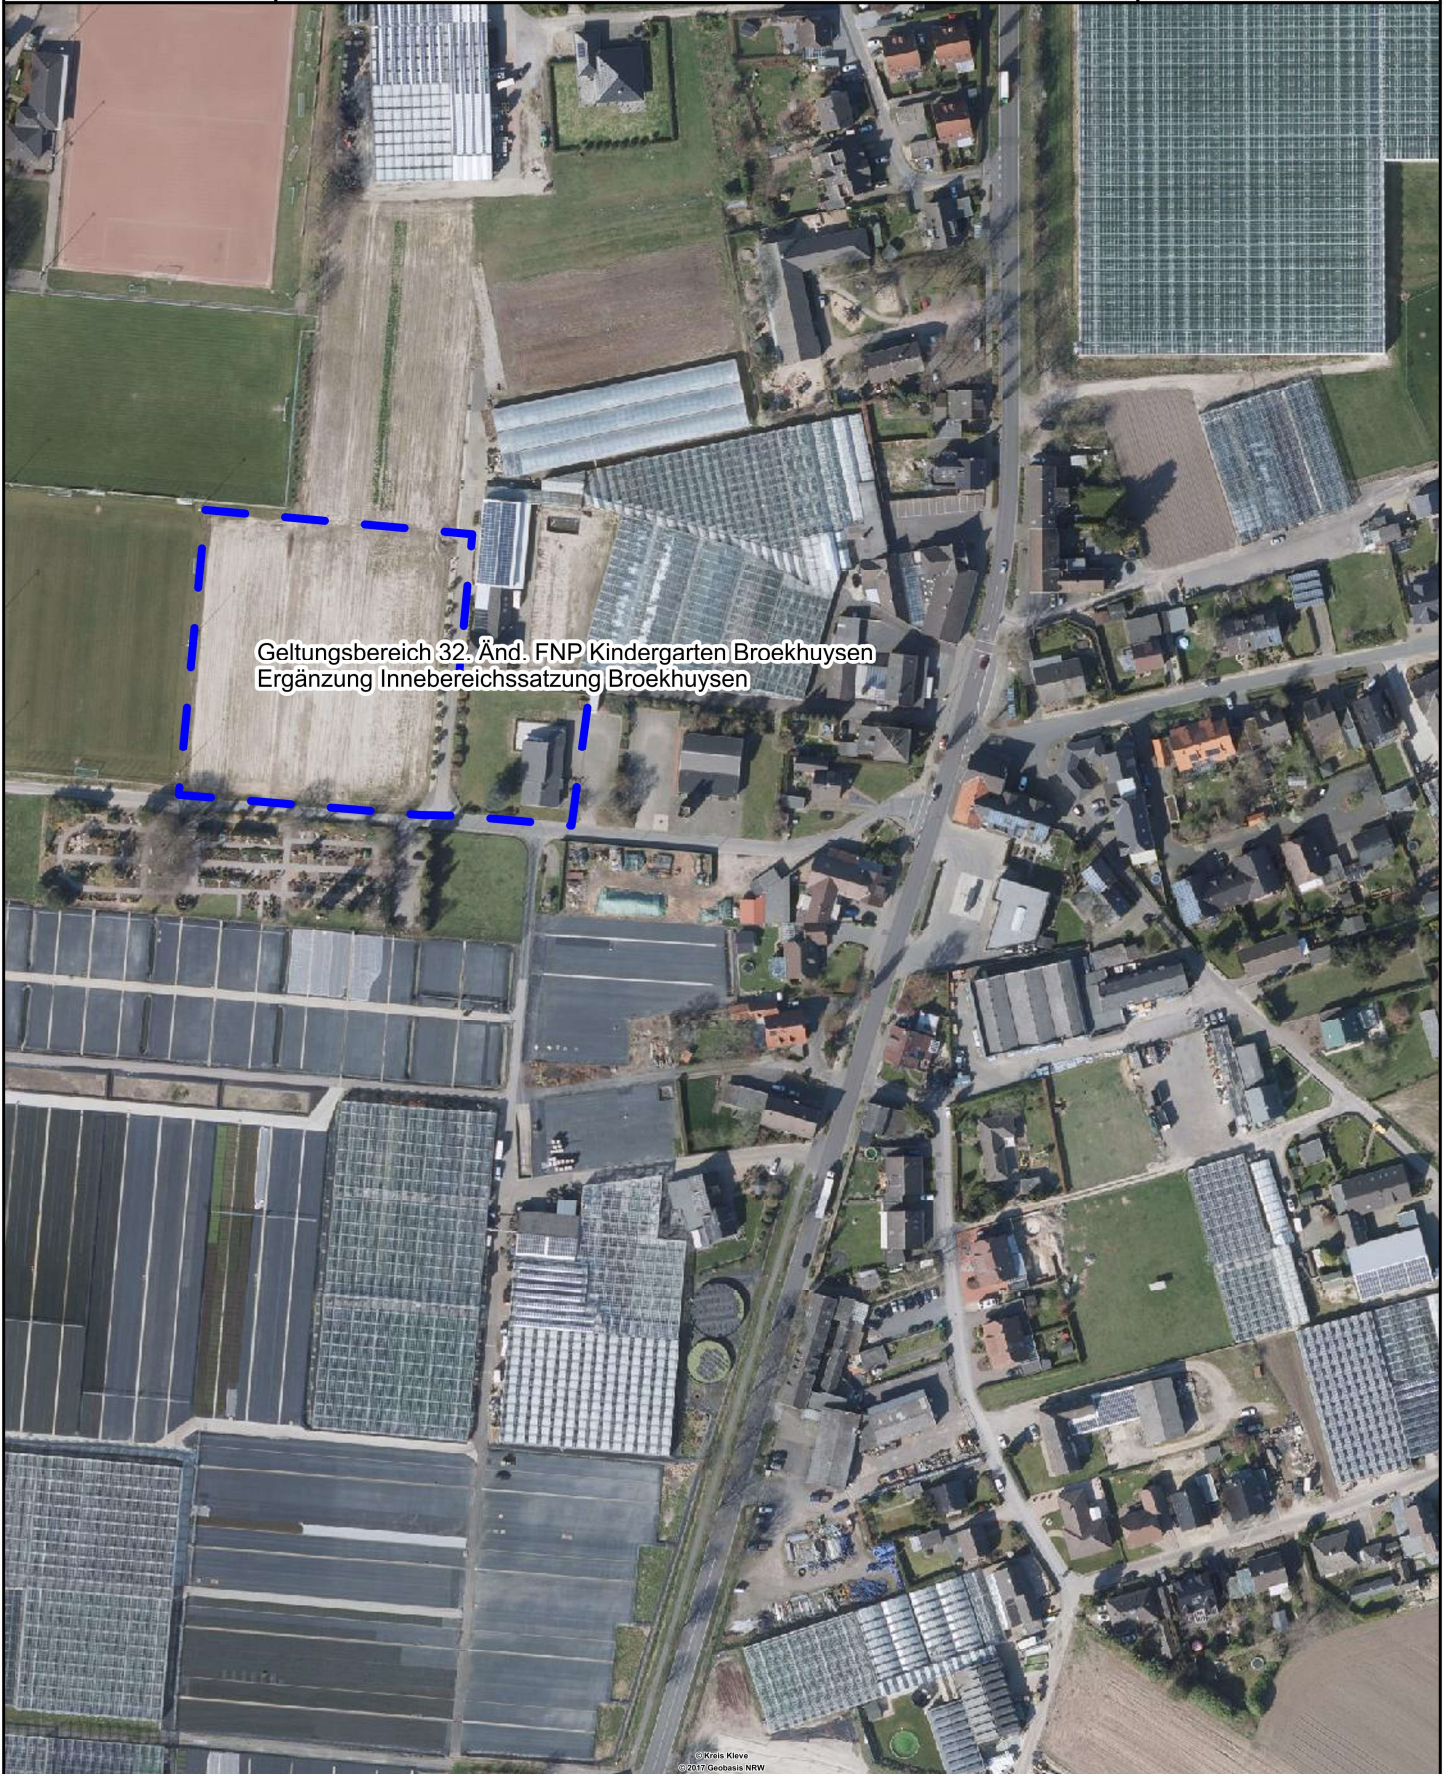

Luftbild 32. Änderung FNP Kindergarten Broekhuysen
Ergänzung Innenbereichssatzung Broekhuysen

Datum: 17.02.2022

Geltungsbereich 32. Änd. FNP Kindergarten Broekhuysen
Ergänzung Innenbereichssatzung Broekhuysen

© Kreis Kleve
© 2017 Geobase NRW

Maßstab 1 : 2.500