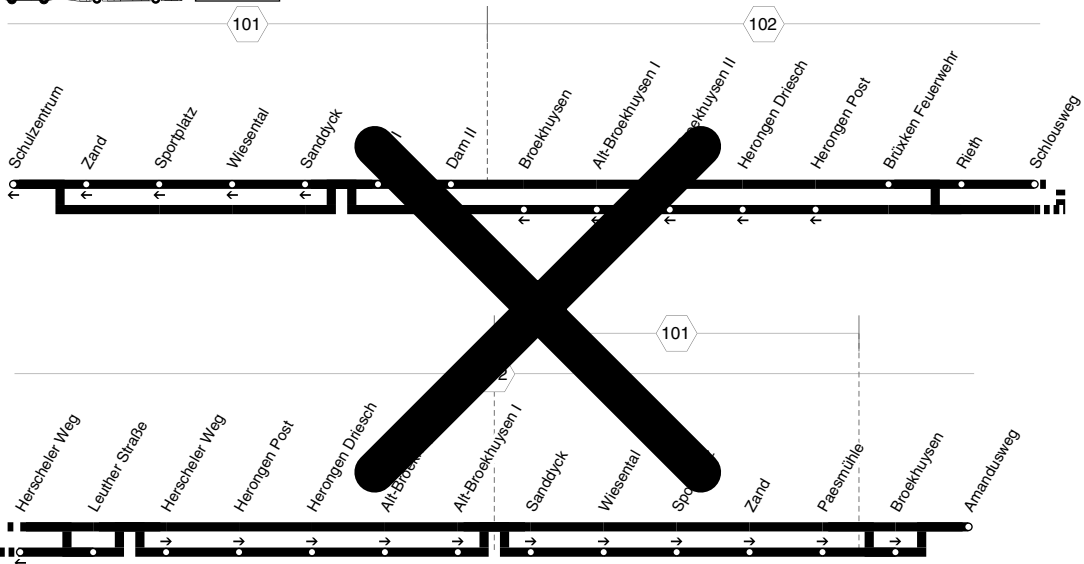

SL65

LOOK
MOUNTAIN

Straelen - Boekholt

SL65

SL66

SL66

LOOK
MOUNTAIN

Broekhuysen - Herongen -
Straelen
und zurück