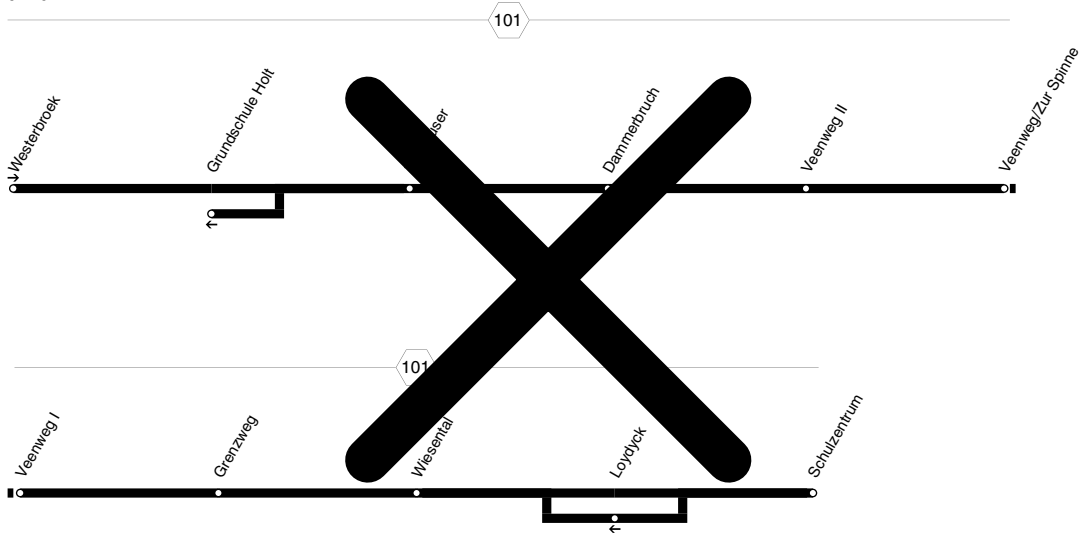

83 = nur an Schultagen, nicht Rosenmontag

NJ = TaxiBus - nur nach Voranmeldung mind. 60 Min. vor Abfahrt: 0 28 34 / 702 300 (an Schultagen von 10.00 bis 15.35 Uhr).

Heiligabend und Silvester wird nach dem Samstagfahrplan gefahren bis 16:00 bzw. bis 20:00 Uhr.

SL61

Straelen - Herongen - Brücken

SL61

SL62

SL62

Straelen - Kastanienburg und zurück

SL62