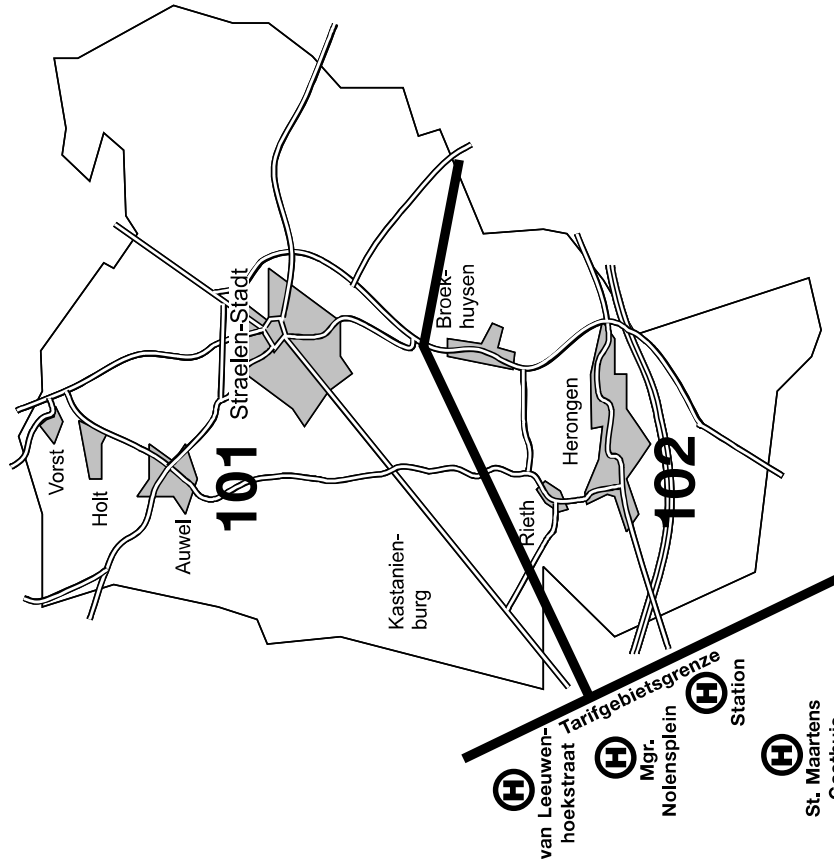

## **AnrufSammelTaxi fährt in Ergänzung zu Bussen und TaxiBussen**

- von den gekennzeichneten Haltestellen,
- bei Fahrten innerhalb des Stadtgebietes bis vor die Haustür,
- bei Fahrten von/nach Venlo zu den ausgewiesenen Haltestellen,
- nach Fahrplan,
- im Stundentakt
- aber nur nach vorheriger Anmeldung.
- Es gelten die besonderen AST-Fahrpreise.

Telefonische Bestellung  
spätestens 30 Minuten  
vor der Abfahrtszeit  
**☎ 0 28 34 / 702 400**

**AnrufSammelTaxi Straelen**

**Fahrpreise**

Fahrpreisgruppe	1. Preisstufe Euro	2. Preisstufe Euro	3. Preisstufe Euro
Erwachsene Kinder ab 15 Jahre	2,90	5,70	8,50
Kinder unter 15 Jahre Inhaber einer gültigen VRR - Zeitfahrkarte Freifahrtberechtigte Schwerbehinderte Hunde, Gepäck	2,30	2,90	4,40

**Fahrpreismittlung:**

1. innerhalb einer Tarifwabe (101 oder 102) = 1. Preisstufe
2. im gesamten Tarifgebiet Straelen (101 und 102) = 2. Preisstufe
3. vom gesamten Tarifgebiet Straelen zum Tarifgebiet Venlo = 3. Preisstufe

## Fahrpläne für das Stadtgebiet Straelen