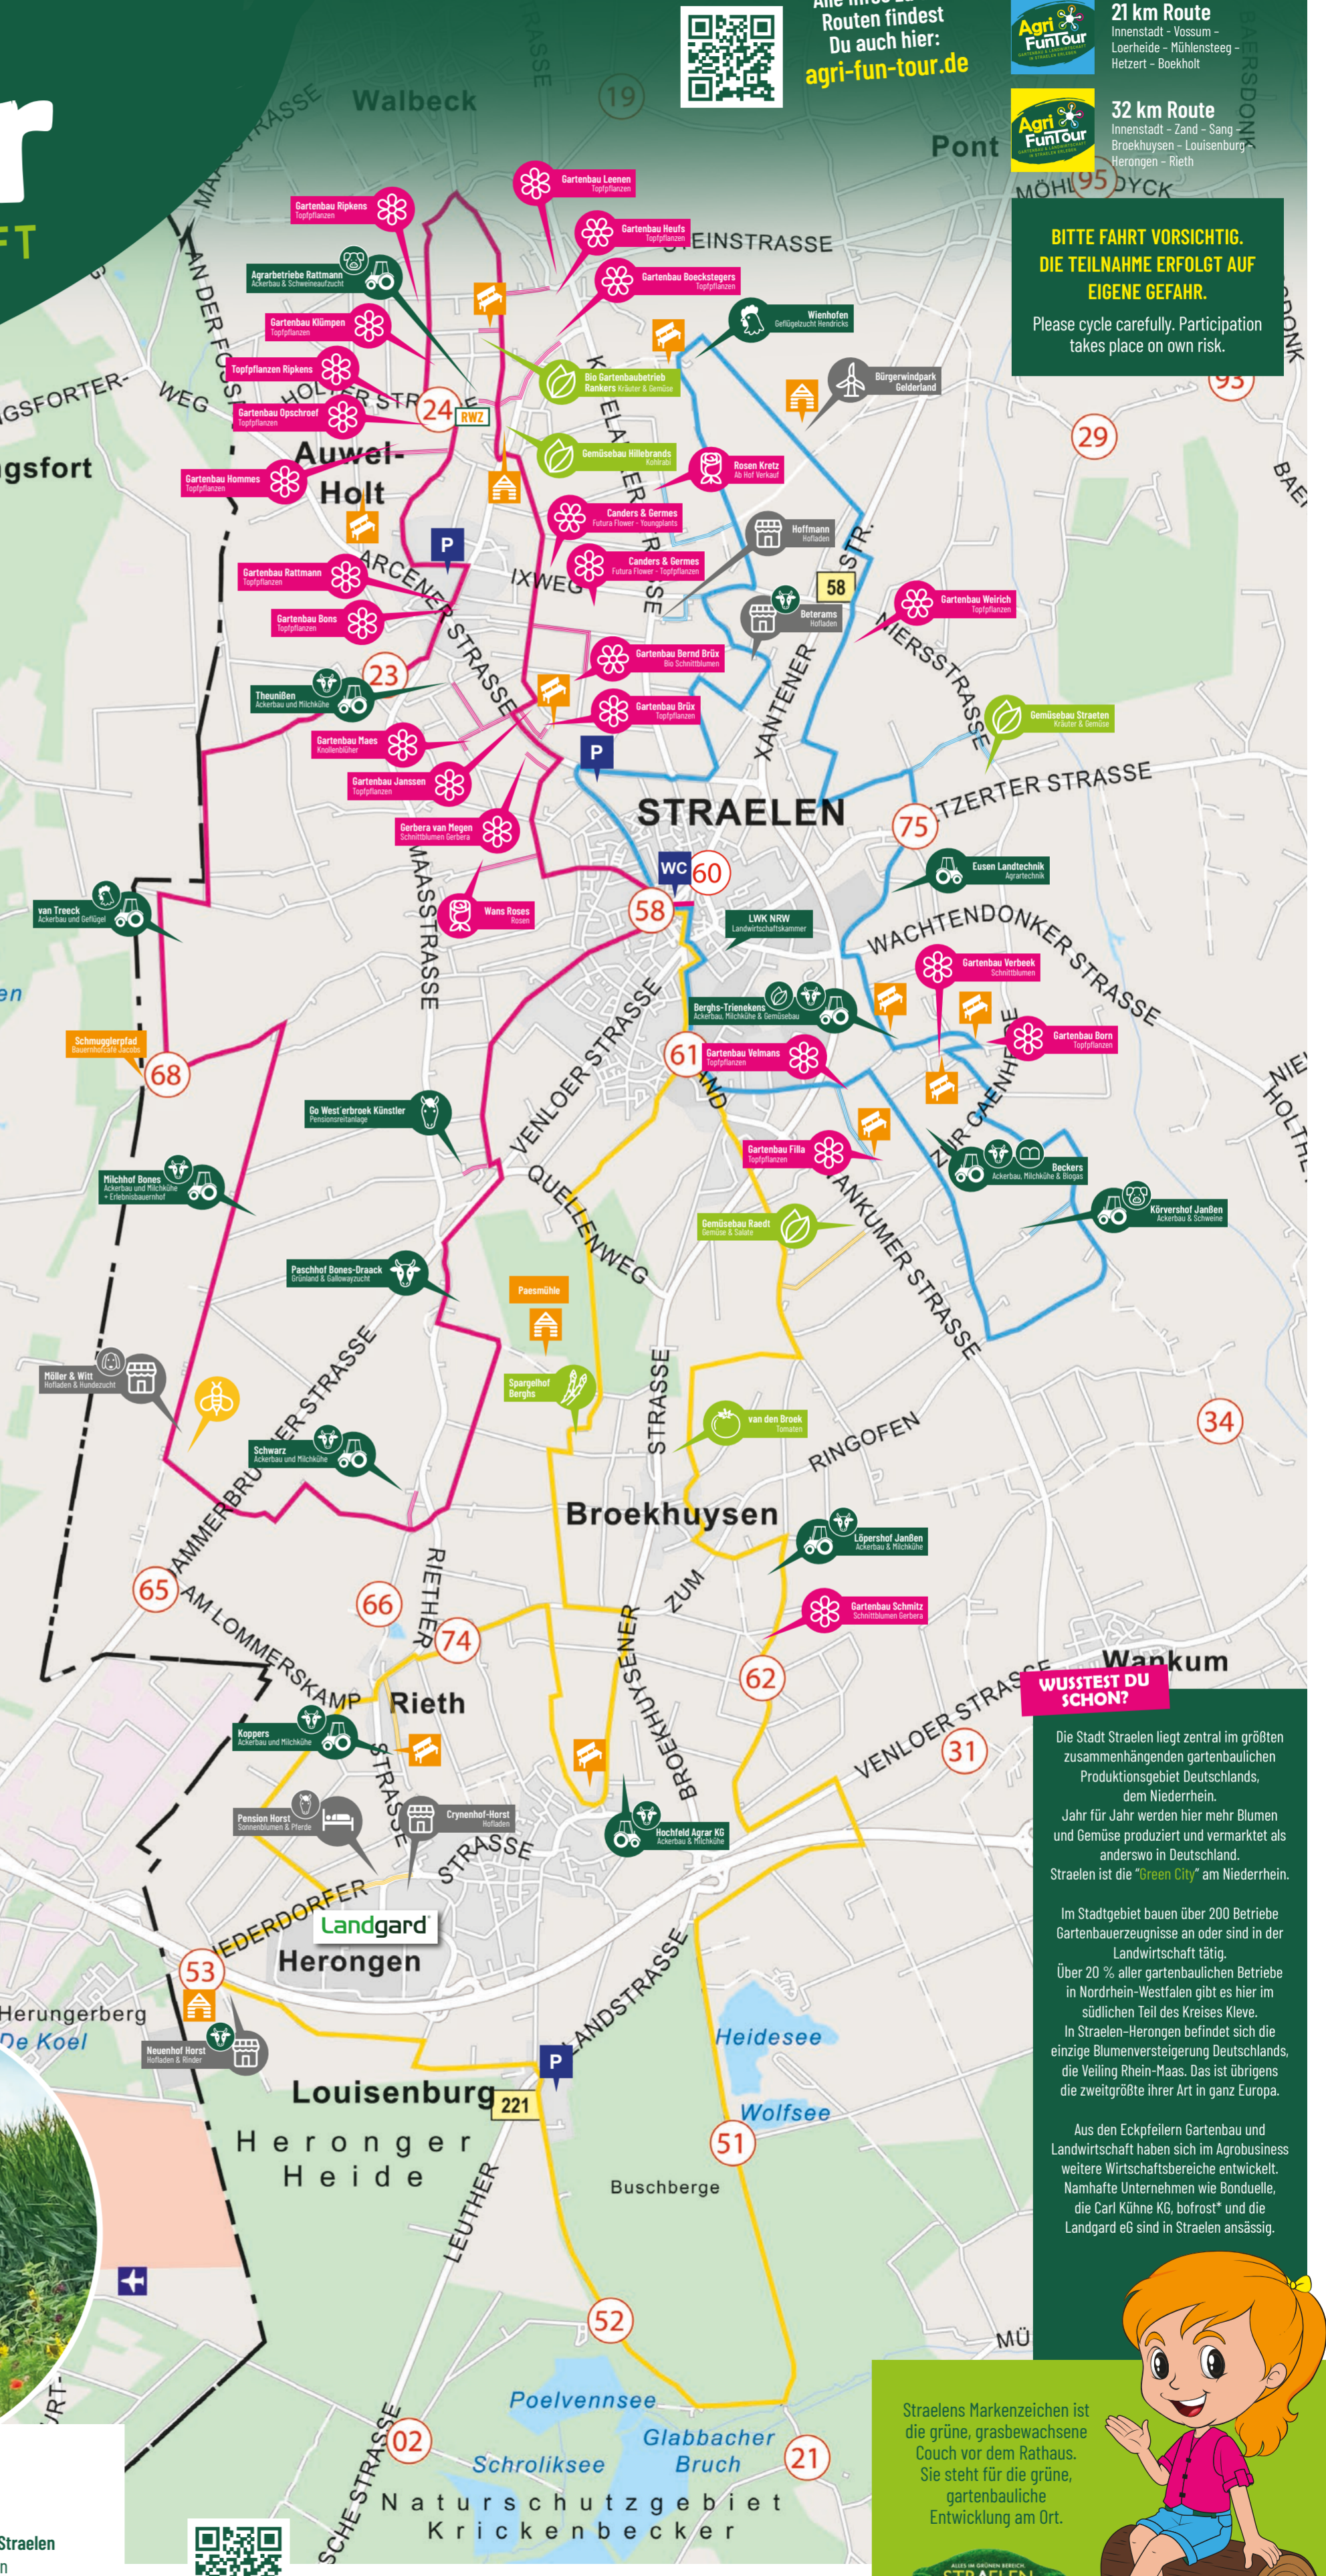

Hinweis:
Besichtigungen der Betriebe
sind nur bei geführten
Touren möglich!
Note: It is only possible to visit the
companies on guided tours!

Fragen oder Anregungen?
Wir helfen gerne weiter!
Stadtmarketing & Tourismus Straelen
Rathausstraße 1 | 47638 Straelen
Telefon: 02834 702-212 bzw. -213
E-Mail: tourismus@straelen.de