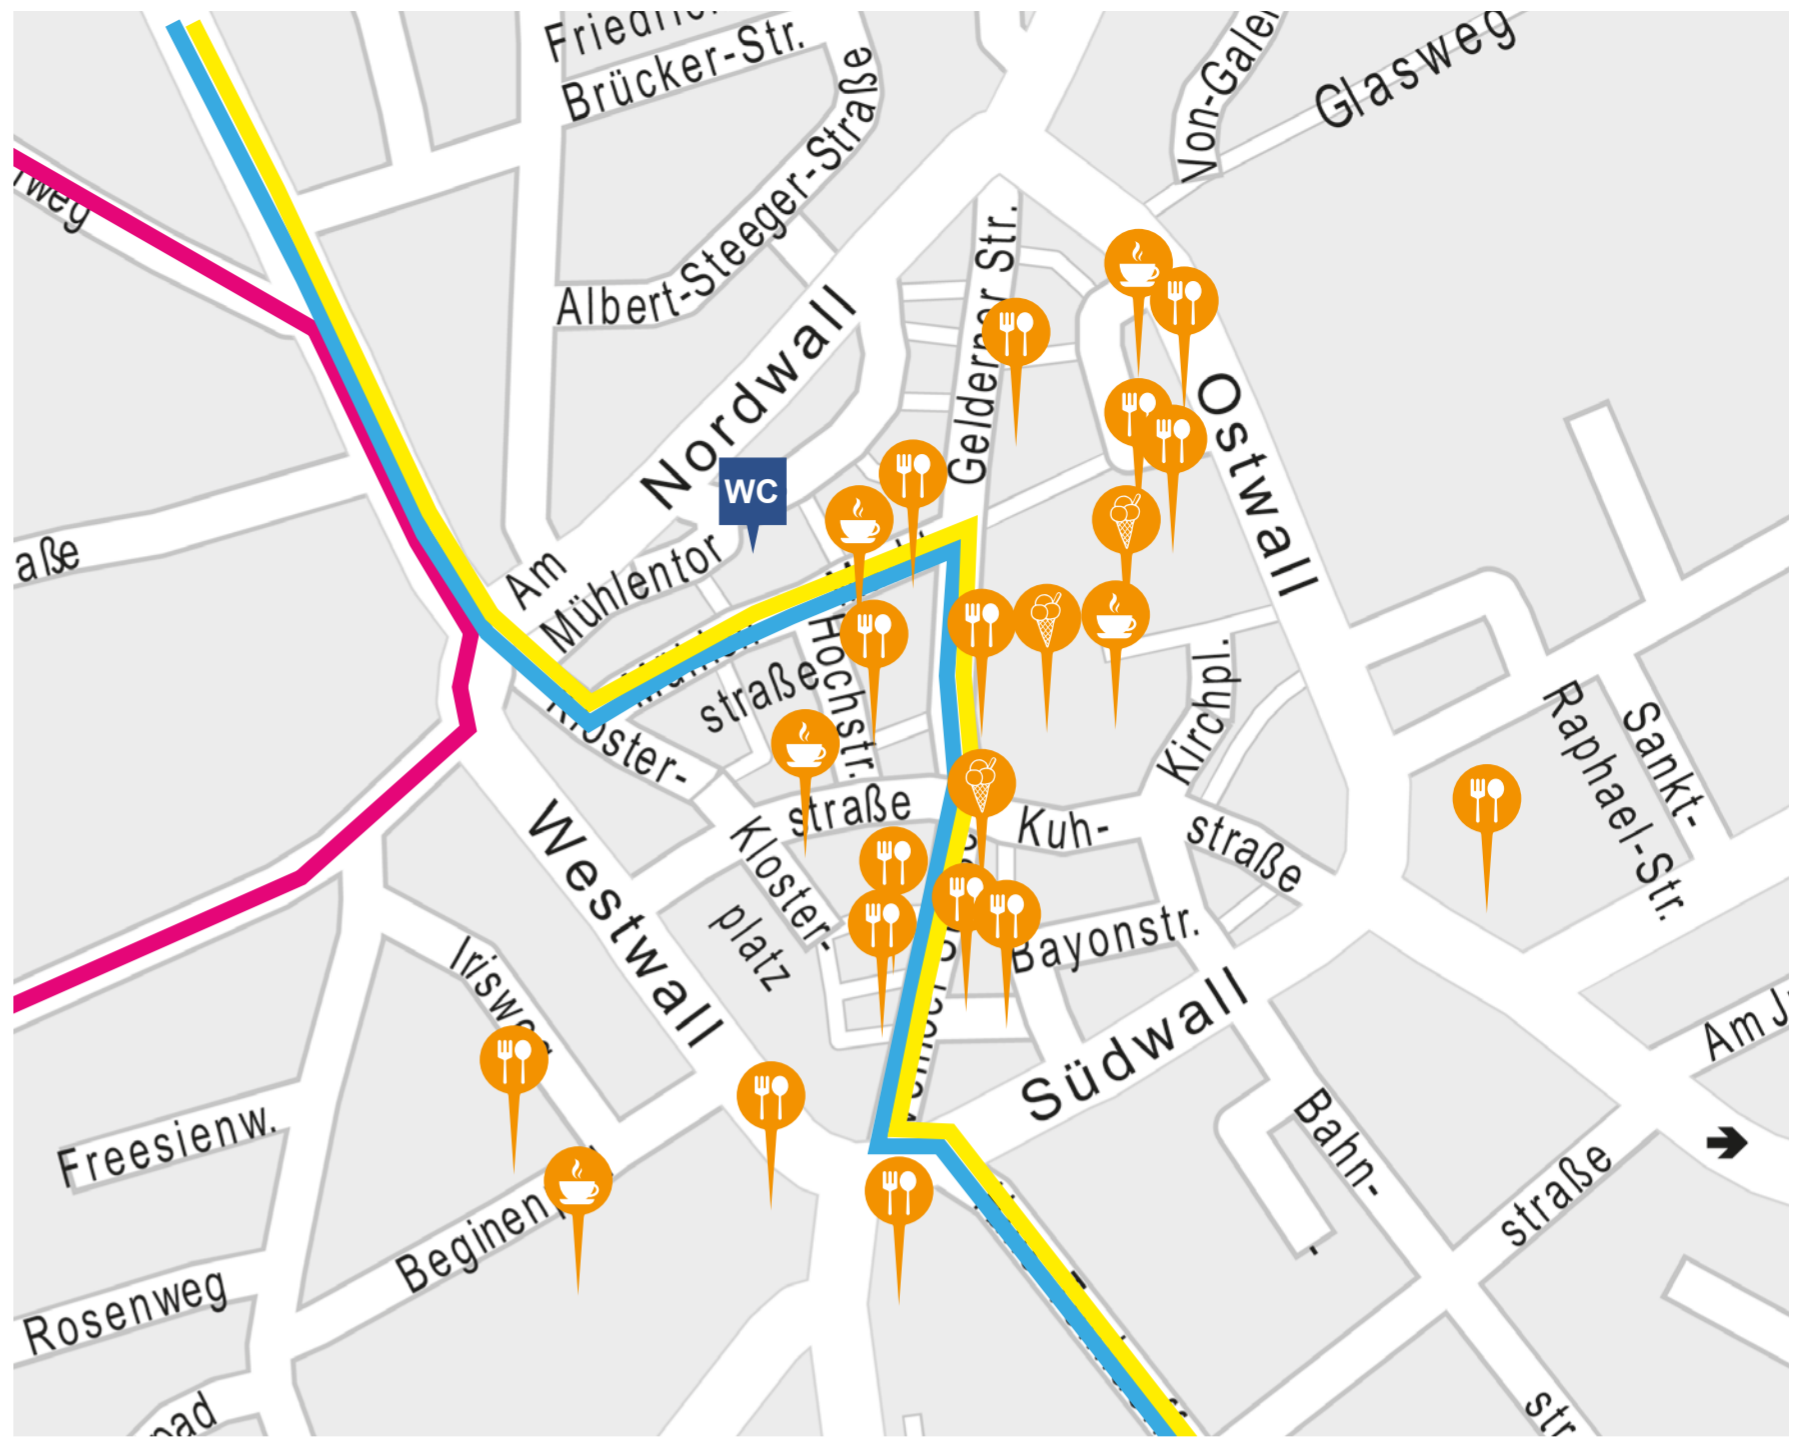

Alle Infos zu den  
Routen findest  
Du auch hier:  
[agri-fun-tour.de](http://agri-fun-tour.de)

- 26 km Route**  
Innenstadt - Auwel-Holt -  
Vorst - Westerbrook -  
Dam - Kastanienburg
- 21 km Route**  
Innenstadt - Vossum -  
Loerheide - Mühlensteeg -  
Hetzert - Boekholt
- 32 km Route**  
Innenstadt - Zand - Sang  
Broekhuysen - Louisenburg  
Herongen - Rieth

WUSSTEST DU SCHON?

Die Stadt Straelen liegt zentral im größten zusammenhängenden gartenbaulichen Produktionsgebiet Deutschlands, dem Niederrhein. Jahr für Jahr werden hier mehr Blumen und Gemüse produziert und vermarktet als anderswo in Deutschland. Straelen ist die "Green City" am Niederrhein. Im Stadtgebiet bauen über 200 Betriebe Gartenbauerzeugnisse an oder sind in der Landwirtschaft tätig. Über 20 % aller gartenbaulichen Betriebe in Nordrhein-Westfalen gibt es hier im südlichen Teil des Kreises Kleve. In Straelen-Herongen befindet sich die einzige Blumenversteigerung Deutschlands, die Veiling Rhein-Maas. Das ist übrigens die zweitgrößte ihrer Art in ganz Europa. Aus den Eckpfeilern Gartenbau und Landwirtschaft haben sich im Agrobusiness weitere Wirtschaftsbereiche entwickelt. Namhafte Unternehmen wie Bonduelle, die Carl Kühne KG, bofrost\* und die Landgard eG sind in Straelen ansässig.

Straelens Markenzeichen ist die grüne, grasbewachsene Couch vor dem Rathaus. Sie steht für die grüne, gartenbauliche Entwicklung am Ort.

**GASTRONOMIE RUND UM STRAELEN**  
mehr Infos unter: [www.agri-fun-tour.de/gastronomie](http://www.agri-fun-tour.de/gastronomie)

**ALLES AUF EINEN BLICK:  
STRAELEN'S EINKEHRMÖGLICHKEITEN**

weitere Infos unter: [www.agri-fun-tour.de/gastronomie](http://www.agri-fun-tour.de/gastronomie)

Die Blumen- und Gemüsestadt Straelen bietet ein vielfältiges Angebot an Einkehrmöglichkeiten. Egal ob Hotel, Gasthof, Pension, Restaurant, Imbiss, Café, Ferienwohnung oder Campingplatz - hier findet sich für jeden etwas!