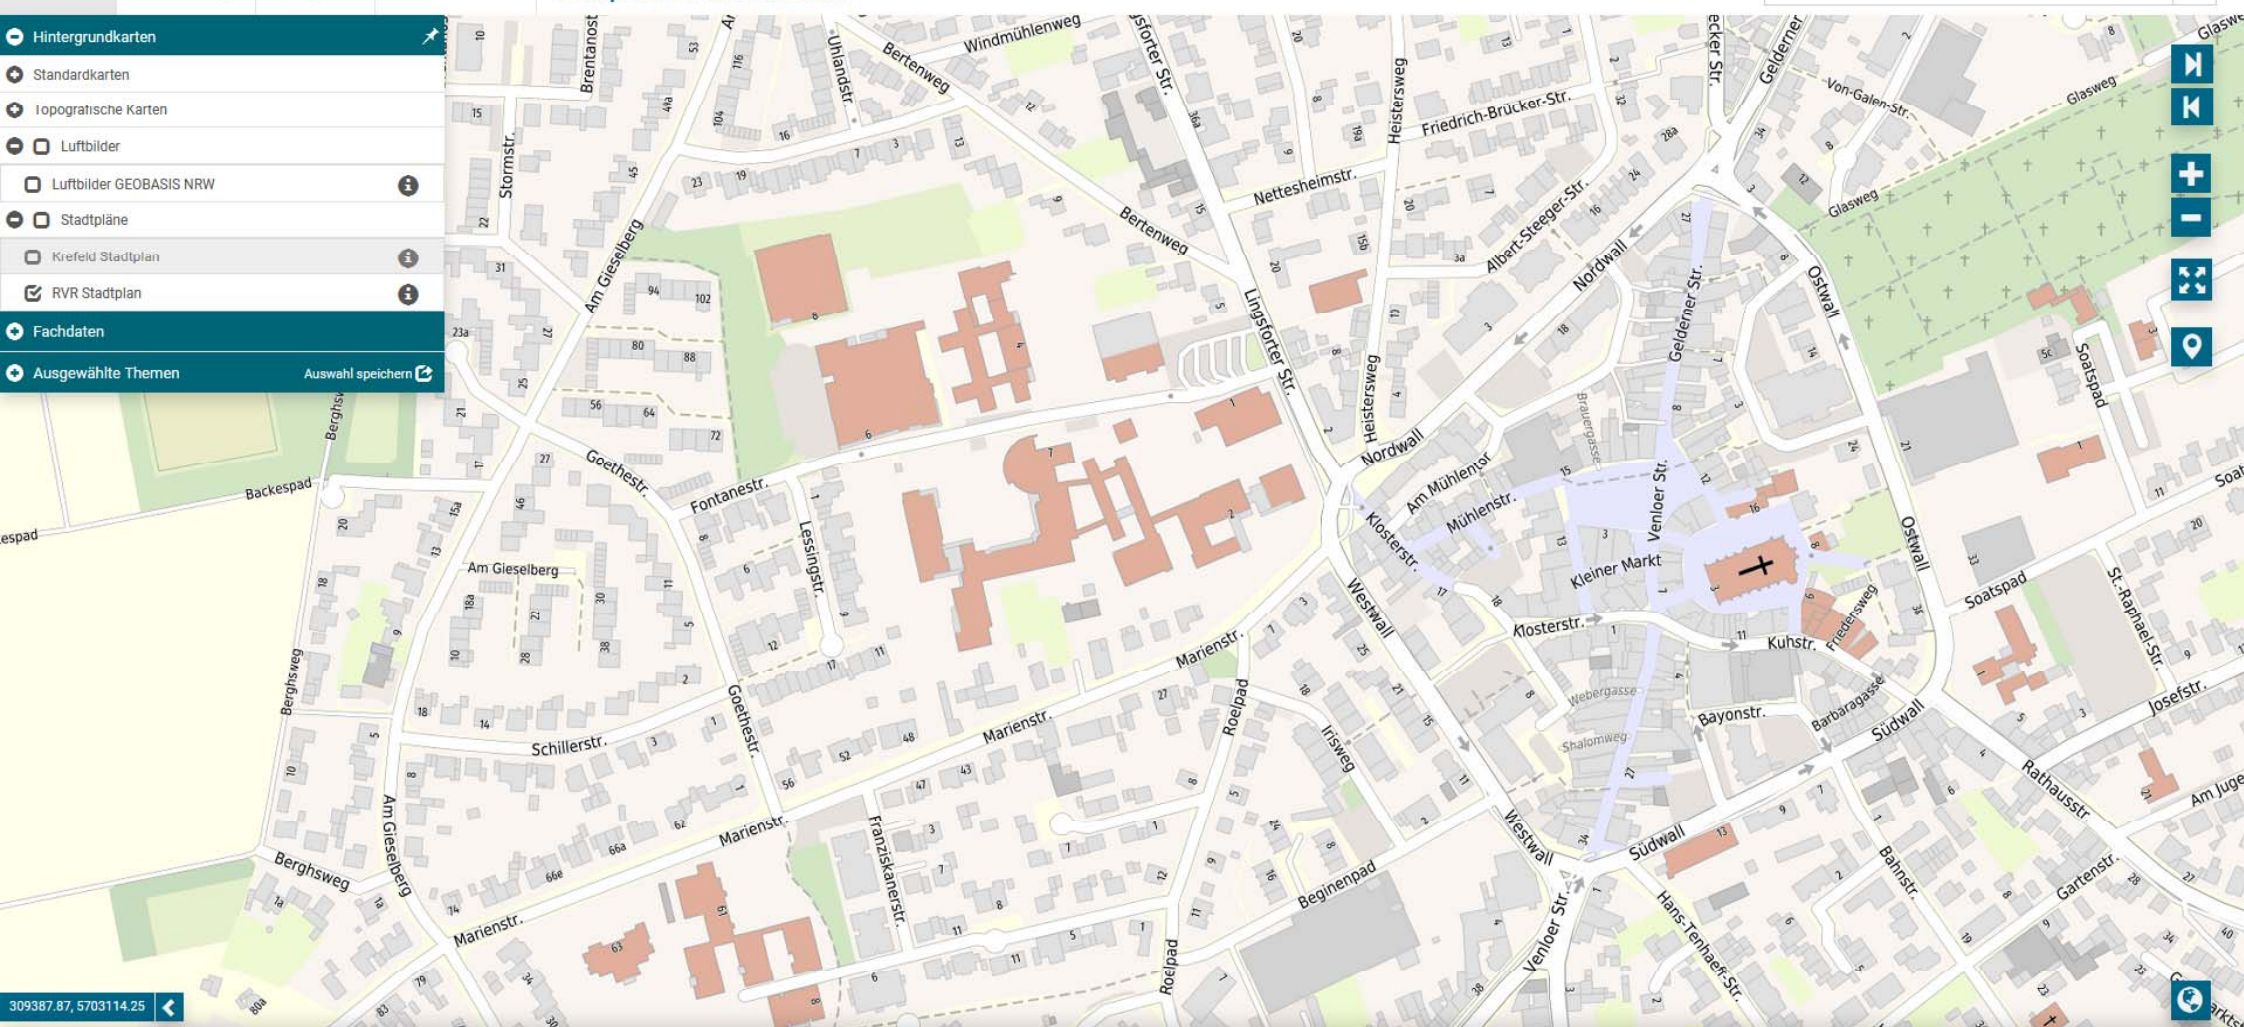

- Hintergrundkarten
  - Standardkarten
  - Topografische Karten
  - Luftbilder
  - Luftbilder GEOBASIS NRW
  - Stadtpläne
  - Krefeld Stadtplan
  - RVR Stadtplan
  - Fachdaten
  - Ausgewählte Themen
- Auswahl speichern

Navigation controls:

- Next (right arrow)
- Previous (left arrow)
- Zoom In (+)
- Zoom Out (-)
- Full Screen (four arrows)
- Location (location pin)