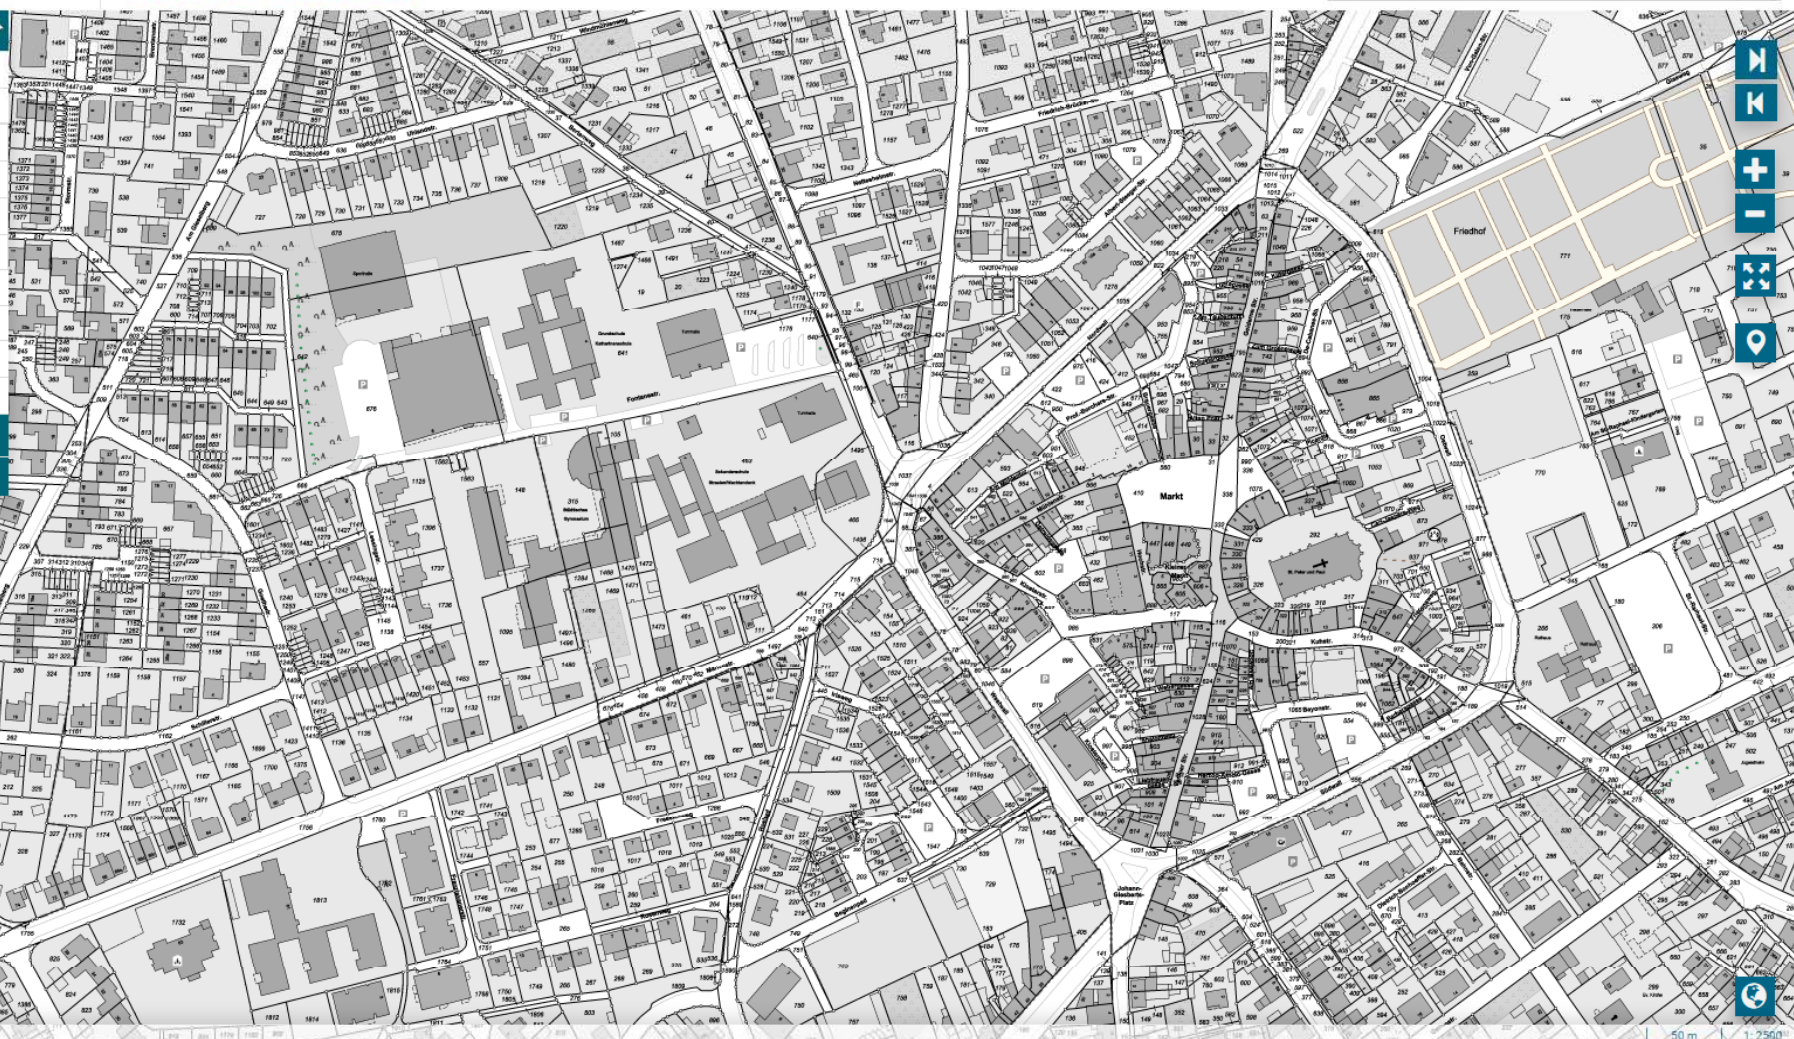

- Hintergrundkarten
  - Standardkarten
  - Liegenschaftskarte s/w
  - Liegenschaftskarte s/w Kreis Kleve
  - Liegenschaftskarte s/w Kreis Viersen
  - Liegenschaftskarte s/w Kreis Wesel
  - Liegenschaftskarte s/w Stadt Krefeld
  - RVR Stadtplan
  - Topografische Karten
  - Luftbilder
  - Stadtpläne
  - Fachdaten
  - Ausgewählte Themen
- Auswahl speichern

Navigation icons: Home, Previous, Next, Full Screen, Layer, Location.